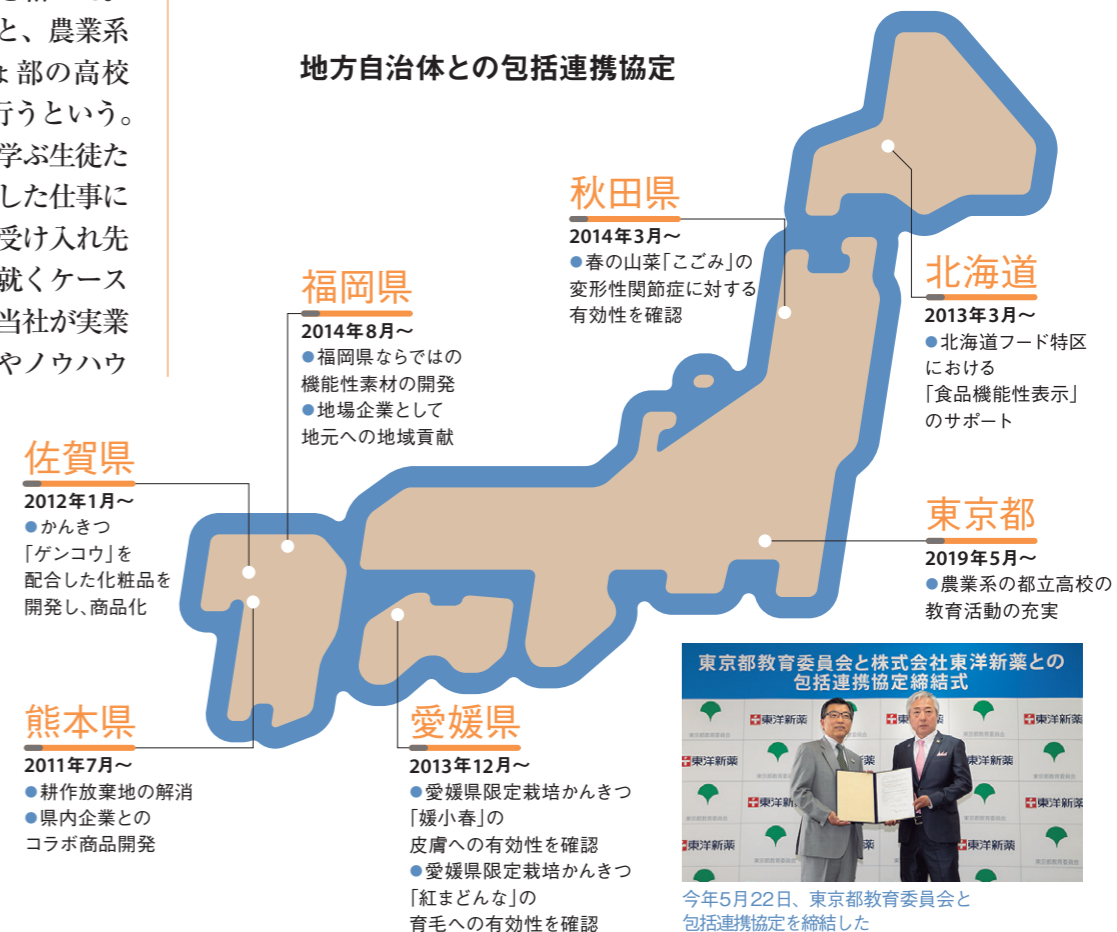

地方自治体との包括連携協定

*1 OEM: Original Equipment Manufacturing (相手先ブランドによる生産)の略。受託するのは生産のみ。
*2 ODM: Original Design Manufacturing (相手先ブランドによる設計・生産)の略。生産のみならず、企画提案、研究・開発なども受託する。

株式会社東洋新薬

http://www.toyoshinyaku.co.jp/

本部・鳥栖工場
〒841-0005
佐賀県鳥栖市弥生が丘7-28
Tel: 0942-81-3555

本社・福岡支店
〒812-0011
福岡県福岡市博多区博多駅前2-19-27 九勸博多駅前ビル
Tel: 092-411-3555